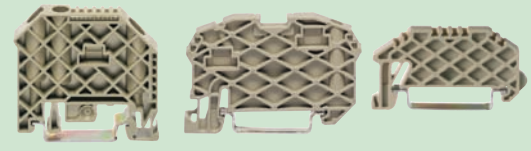

Общие принадлежности от CONTA-CLIP

■ DIN-рейки

- с оцинковкой и хромовым слоем 10µm
- особая **точность размеров**
- с возможностью использования **для заземления**
- с длиной 2 м или по заказу

TS 15

TS 32

TS 35

Стальные, медные, алюминиевые или пластиковые

Перфорированные или неперфорированные

Кронштейны для крепления реек с различной высотой и углом наклона

Обычные или усиленные

Стандартной или увеличенной высоты

Фиксаторы

С фиксацией винтом

С безвинтовой фиксацией

Для рейки TS 35

Для рейки TS 32

Для рейки TS 15

Фиксаторы для клемм непосредственного монтажа и блоков

Фиксаторы для клеммблоков

Общие принадлежности от CONTA-CLIP

■ Фиксаторы экранированного кабеля SAB

- с оцинковкой и хромовым слоем 10µм
- особая точность размеров
- с возможностью использования для заземления
- с длиной 2м или по заказу