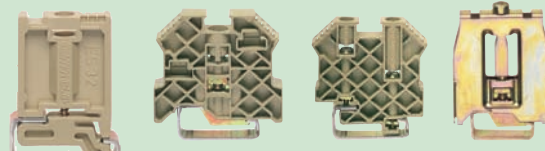

TS 35

Стальные, медные, алюминиевые или пластиковые

Перфорированные или неперфорированные

Кронштейны для крепления реек с различной высотой и углом наклона

Обычные или усиленные

Стандартной или увеличенной высоты

Фиксаторы

С фиксацией винтом

С безвинтовой фиксацией

Для рейки TS 35

Для рейки TS 32

Для рейки TS 15

Фиксаторы для клемм непосредственного монтажа и блоков

Фиксаторы для клеммблоков

Общие принадлежности от CONTA-CLIP

■ Фиксаторы экранированного кабеля SAB

- с оцинковкой и хромовым слоем 10µм
- особая точность размеров
- с возможностью использования для заземления
- с длиной 2м или по заказу