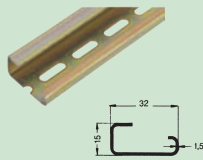

- 2,3,4,5,6,7,8,9 и 10 контактов

- цветовой кодировка перемычек

Варианты использования перемычек:

■ Шинные системы и зажимы

- прочные элементы выполнены из стали
- возможно соединение нейтрали и земли
- шины крепятся на фиксаторы с непосредственным монтажом или на DIN-рейку
- зажимы могут перемещаться по шине для удобства монтажа

Общие принадлежности от CONTA-CLIP

■ DIN-рейки

- с оцинковкой и хромовым слоем 10µm
- особая **точность размеров**
- с возможностью использования **для заземления**
- с длиной 2 м или по заказу

TS 15

TS 32

TS 35

Стальные, медные, алюминиевые или пластиковые

Перфорированные или неперфорированные

Кронштейны для крепления реек с различной высотой и углом наклона

Обычные или усиленные

Стандартной или увеличенной высоты