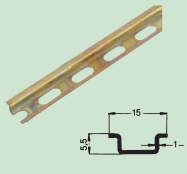

■ Перемычки изолированные FQI

- Поперечное соединение при номинальном токе и напряжении соответствующей клеммы
- Перемычки выполнены в виде штекерного мостика
- Перемычки могут устанавливаться в два ряда без потери полюсов
- Не требуются разделители между перемычками разных потенциалов из-за особой конструкции клемм и перемычек
- Возможна маркировка задействованных контактов перемычек
- До 20-и клемм могут быть соединены перемычками без деформации ряда

- 2,3,4,5,6,7,8,9 и 10 контактов

- цветовой кодировка перемычек

Варианты использования перемычек:

■ Шинные системы и зажимы

- прочные элементы выполнены из стали
- возможно соединение нейтрали и земли
- шины крепятся на фиксаторы с непосредственным монтажом или на DIN-рейку
- зажимы могут перемещаться по шине для удобства монтажа

Общие принадлежности от CONTA-CLIP

■ DIN-рейки

- с оцинковкой и хромовым слоем 10µm
- особая **точность размеров**
- с возможностью использования **для заземления**
- с длиной 2 м или по заказу

TS 15

TS 32