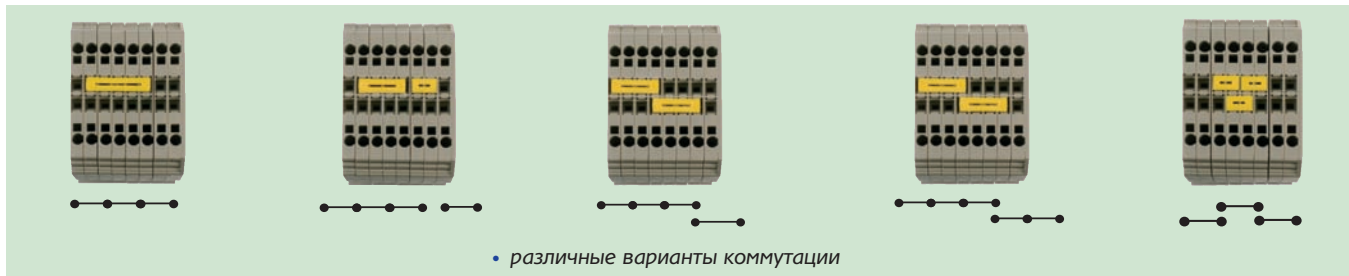

Общие принадлежности от CONTA-CLIP

■ Пружинные клеммы с цветовой кодировкой

Бежевый Синий
Красный Желтый
Оранжевый Зеленый

- для цветовой кодировки коммутируемых цепей

Боковые крышки ZAP

- цветовой кодировка

■ Перемычки изолированные FQI

- Поперечное соединение при номинальном токе и напряжении соответствующей клеммы
- Перемычки выполнены в виде штекерного мостика
- Перемычки могут устанавливаться в два ряда без потери полюсов
- Не требуются разделители между перемычками разных потенциалов из-за особой конструкции клемм и перемычек
- Возможна маркировка задействованных контактов перемычек
- До 20-и клемм могут быть соединены перемычками без деформации ряда

- 2,3,4,5,6,7,8,9 и 10 контактов

- цветовой кодировка перемычек

Варианты использования перемычек:

■ Шинные системы и зажимы

- прочные элементы выполнены из стали
- возможно соединение нейтрали и земли
- шины крепятся на фиксаторы с непосредственным монтажом или на DIN-рейку
- зажимы могут перемещаться по шине для удобства монтажа

Общие принадлежности от CONTA-CLIP

■ DIN-рейки

- с оцинковкой и хромовым слоем 10µm
- особая **точность размеров**
- с возможностью использования **для заземления**
- с длиной 2 м или по заказу

TS 15

TS 32