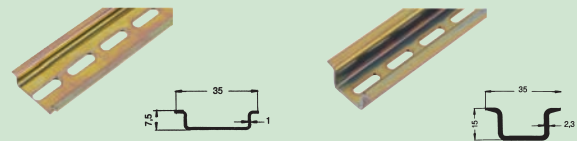

Общие принадлежности от CONTA-CLIP

■ DIN-рейки

- с оцинковкой и хромовым слоем 10µm
- особая **точность размеров**
- с возможностью использования **для заземления**
- с длиной 2 м или по заказу

TS 15

TS 32

TS 35

Стальные, медные, алюминиевые или пластиковые

Перфорированные или неперфорированные

Кронштейны для крепления реек с различной высотой и углом наклона

Обычные или усиленные

Стандартной или увеличенной высоты

Фиксаторы

С фиксацией винтом

С безвинтовой фиксацией

Для рейки TS 35

Для рейки TS 32

Для рейки TS 15

Фиксаторы для клемм непосредственного монтажа и блоков

Фиксаторы для клеммблоков

Общие принадлежности от CONTA-CLIP

■ Фиксаторы экранированного кабеля SAB

- с оцинковкой и хромовым слоем 10µм
- особая точность размеров
- с возможностью использования для заземления
- с длиной 2м или по заказу