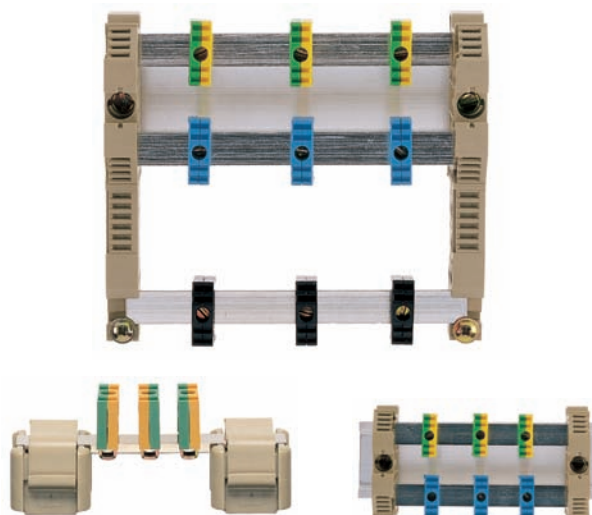

■ Перемычки изолированные FQI

- Поперечное соединение при номинальном токе и напряжении соответствующей клеммы
- Перемычки выполнены в виде штекерного мостика
- Перемычки могут устанавливаться в два ряда без потери полюсов
- Не требуются разделители между перемычками разных потенциалов из-за особой конструкции клемм и перемычек
- Возможна маркировка задействованных контактов перемычек
- До 20-и клемм могут быть соединены перемычками без деформации ряда

- 2,3,4,5,6,7,8,9 и 10 контактов

- цветовой кодировка перемычек

Варианты использования перемычек:

■ Шинные системы и зажимы

- прочные элементы выполнены из стали
- возможно соединение нейтрали и земли
- шины крепятся на фиксаторы с непосредственным монтажом или на DIN-рейку
- зажимы могут перемещаться по шине для удобства монтажа

Общие принадлежности от CONTA-CLIP

■ DIN-рейки

- с оцинковкой и хромовым слоем 10µm
- особая **точность размеров**
- с возможностью использования **для заземления**
- с длиной 2 м или по заказу

TS 15

TS 32

Общие принадлежности от CONTA-CLIP

■ Фиксаторы экранированного кабеля SAB

- с оцинковкой и хромовым слоем 10µм
- особая точность размеров
- с возможностью использования для заземления
- с длиной 2м или по заказу