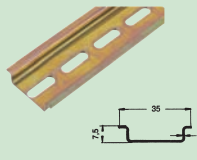

- 2,3,4,5,6,7,8,9 и 10 контактов

- цветовой кодировка перемычек

Варианты использования перемычек:

■ Шинные системы и зажимы

- прочные элементы выполнены из стали
- возможно соединение нейтрали и земли
- шины крепятся на фиксаторы с непосредственным монтажом или на DIN-рейку
- зажимы могут перемещаться по шине для удобства монтажа

Общие принадлежности от CONTA-CLIP

■ DIN-рейки

- с оцинковкой и хромовым слоем 10µm
- особая **точность размеров**
- с возможностью использования **для заземления**
- с длиной 2 м или по заказу

TS 15

TS 32

TS 35

Стальные, медные, алюминиевые или пластиковые

Перфорированные или неперфорированные

Кронштейны для крепления реек с различной высотой и углом наклона

Обычные или усиленные

Стандартной или увеличенной высоты