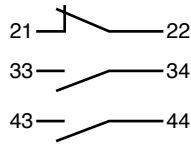

■ Упаковка содержит 5 шт.
● Упаковка содержит 10 шт.

020

ПЕРЕКЛЮЧ.	КУЛАЧОК	КОММУТАЦИОННАЯ СХЕМА	ФЛАНЦЕВЫЕ КОНТАКТЫ
	A		 020GE10
	A		 020GE11
	B		 020GE11
	C		 020GE11
	O		 020GE20
	O		 020GE11
	O		 020GE02 +020E10 +020E10
	E		 020GE11
	T		 020GE11

ПЕРЕКЛЮЧАТ. КУЛАЧОК

КОММУТАЦИОННАЯ СХЕМА

ФЛАНЦЕВЫЕ КОНТАКТЫ

T

020GE02
+020E10
+020E10

Q

020GE02
+020E10
+020E10

U