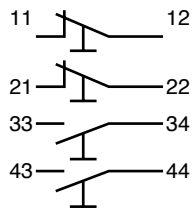

020GE02
+020E10
+020E10

Z