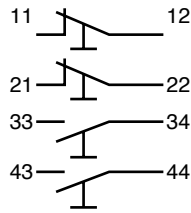

020GE02
+020E10
+020E10

Q