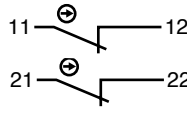

020

	КОД
8	
СОЕДИНИТЕЛЬНЫЙ ФЛАНЕЦ	● 020G

	КОД
10	
1 NO ОТКРЫТ	● 020E10
1 NO С ОПЕРЕЖЕНИЕМ ЗАМЫКАНИЯ	020E10A
1 NO С ПОЗОЛОЧЕННЫМИ КОНТАКТАМИ	020E10Au

	КОД
10	
1 NC ЗАКРЫТ	● 020E01
1 NC С ОПОЗДАНИЕМ РАЗМЫКАНИЯ	020E01R

	КОД
19	
1 NO ОТКРЫТ	■ 020GE10

	КОД
19	
1 NC ЗАКРЫТ	■ 020GE01

	КОД
29	
1 NO ОТКРЫТ	020GE11
1 NC ЗАКРЫТ	

	КОД
29	
1 NO ОТКРЫТ	020GE20
1 NO ОТКРЫТ	

	КОД
29	
1 NC ЗАКРЫТ	020GE02
1 NC ЗАКРЫТ	

	КОД
30	
	020GE11S

■ Упаковка содержит 5 шт.
● Упаковка содержит 10 шт.

020

ПЕРЕКЛЮЧ.	КУЛАЧОК	КОММУТАЦИОННАЯ СХЕМА	ФЛАНЦЕВЫЕ КОНТАКТЫ
	A		 020GE10
	A		 020GE11
	B		 020GE11
	C		 020GE11
	O		 020GE20
	O		 020GE11
	O		 020GE02 +020E10 +020E10
	E		 020GE11
	T		 020GE11