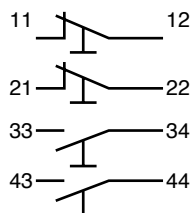

020GE02
+020E10
+020E10