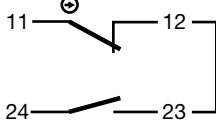

020

	КОД
8	
СОЕДИНИТЕЛЬНЫЙ ФЛАНЕЦ	● 020G

	КОД
10	
1 NO ОТКРЫТ	● 020E10
1 NO С ОПЕРЕЖЕНИЕМ ЗАМЫКАНИЯ	020E10A
1 NO С ПОЗОЛОЧЕННЫМИ КОНТАКТАМИ	020E10Au

	КОД
10	
1 NC ЗАКРЫТ	● 020E01
1 NC С ОПОЗДАНИЕМ РАЗМЫКАНИЯ	020E01R

	КОД
19	
1 NO ОТКРЫТ	■ 020GE10

	КОД
19	
1 NC ЗАКРЫТ	■ 020GE01

	КОД
29	
1 NO ОТКРЫТ	020GE11
1 NC ЗАКРЫТ	

	КОД
29	
1 NO ОТКРЫТ	020GE20
1 NO ОТКРЫТ	

	КОД
29	
1 NC ЗАКРЫТ	020GE02
1 NC ЗАКРЫТ	

	КОД
30	
	020GE11S

■ Упаковка содержит 5 шт.
● Упаковка содержит 10 шт.

020

ПЕРЕКЛЮЧ.	КУЛАЧОК	КОММУТАЦИОННАЯ СХЕМА	ФЛАНЦЕВЫЕ КОНТАКТЫ
	A		 020GE10
	A		 020GE11
	B		 020GE11
	C		 020GE11
	O		 020GE20
	O		 020GE11
	O		 020GE02 +020E10 +020E10
	E		 020GE11
	T		 020GE11