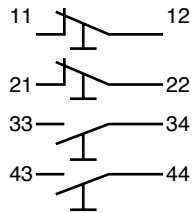

■ Упаковка содержит 5 шт.
● Упаковка содержит 10 шт.

020

ПЕРЕКЛЮЧ.	КУЛАЧОК	КОММУТАЦИОННАЯ СХЕМА	ФЛАНЦЕВЫЕ КОНТАКТЫ
	A		 020GE10
	A		 020GE11
	B		 020GE11
	C		 020GE11
	O		 020GE20
	O		 020GE11
	O		 020GE02 +020E10 +020E10
	E		 020GE11
	T		 020GE11

ПЕРЕКЛЮЧАТ. КУЛАЧОК

КОММУТАЦИОННАЯ СХЕМА

ФЛАНЦЕВЫЕ КОНТАКТЫ

T

020GE02
+020E10
+020E10

Q

020GE02
+020E10
+020E10

U