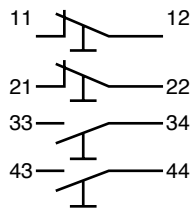

■ Упаковка содержит 5 шт.
● Упаковка содержит 10 шт.

020

ПЕРЕКЛЮЧ.	КУЛАЧОК	КОММУТАЦИОННАЯ СХЕМА	ФЛАНЦЕВЫЕ КОНТАКТЫ
	A		 020GE10
	A		 020GE11
	B		 020GE11
	C		 020GE11
	O		 020GE20
	O		 020GE11
	O		 020GE02 +020E10 +020E10
	E		 020GE11
	T		 020GE11

020GE11
+ 020E10

R

020GE02
+020E10
+020E10

Z

020GE02
+020E10
+020E10

ДЖОЙСТИК-МАНИПУЛЯТОРЫ

КОММУТАЦИОННАЯ СХЕМА

ФЛАНЦЕВЫЕ КОНТАКТЫ