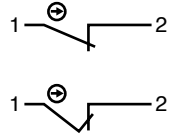

020

	КОД
8	
СОЕДИНИТЕЛЬНЫЙ ФЛАНЕЦ	● 020G

	КОД
10	
1 NO ОТКРЫТ	● 020E10
1 NO С ОПЕРЕЖЕНИЕМ ЗАМЫКАНИЯ	020E10A
1 NO С ПОЗОЛОЧЕННЫМИ КОНТАКТАМИ	020E10Au

	КОД
10	
1 NC ЗАКРЫТ	● 020E01
1 NC С ОПОЗДАНИЕМ РАЗМЫКАНИЯ	020E01R

	КОД
19	
1 NO ОТКРЫТ	■ 020GE10

	КОД
19	
1 NC ЗАКРЫТ	■ 020GE01

	КОД
29	
1 NO ОТКРЫТ	020GE11
1 NC ЗАКРЫТ	

	КОД
29	
1 NO ОТКРЫТ	020GE20
1 NO ОТКРЫТ	

	КОД
29	
1 NC ЗАКРЫТ	020GE02
1 NC ЗАКРЫТ	

	КОД
30	
	020GE11S

■ Упаковка содержит 5 шт.
● Упаковка содержит 10 шт.

020

ПЕРЕКЛЮЧ.	КУЛАЧОК	КОММУТАЦИОННАЯ СХЕМА	ФЛАНЦЕВЫЕ КОНТАКТЫ
	A		 020GE10
	A		 020GE11
	B		 020GE11
	C		 020GE11
	O		 020GE20
	O		 020GE11
	O		 020GE02 +020E10 +020E10
	E		 020GE11
	T		 020GE11