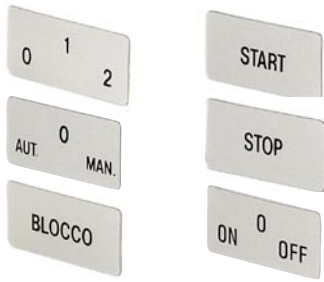

гр.	ЗАЩИТНАЯ ПЛЕНКА	КОД
2	13x27	● <b>020PE</b>
2	18x27	● <b>020PE18</b>
2	27x27	● <b>020PE27</b>

гр.	ПРОЗРАЧНАЯ ЭТИКЕТКА	РУЛОН	КОД
300	Ø 22	1500 шт.	<b>020REL</b>

- (1) Согласно VDE 0113
- (2) В упаковке 10 штук
- (3) Механическая гравировка
- (4) По вопросу индивидуального заказа обращаться в сеть продаж
- Упаковка содержит 10 шт.

## УКАЗАТЕЛЬНЫЕ ТАБЛИЧКИ С СИМВОЛАМИ

ТАБЛИЧКИ С ТЕКСТОМ

ТАБЛИЧКИ С СИМВОЛАМИ

САМОКЛЕЮЩАЯСЯ ТАБЛИЧКА 13 x 27<sup>(1)</sup> ●

0,2

КОД	НАДПИСЬ	КОД	НАДПИСЬ	КОД	НАДПИСЬ
02001T	MARCIA	02023T	STOP	02092T	ON 0 OFF
02002T	ARRESTO	02024T	ARRESTO-MARCIA	02093T	MAN 0 AUTO
02003T	AVANTI	02025T	INSER. DISINSER.	02094T	DANGER
02004T	INDIETRO	02026T	START	02095T	ONDER SPANNING
02005T	SALITA	02027T	ABBASSA	02096T	SOUS TENSION
02006T	DISCESA	02028T	ALZA	02097T	HAND 0 AUTO
02007T	DESTRA	02029T	ALT	02098T	ARRET
02008T	SINISTRA	02030T	APRE CHIUDE	02099T	MARCHE
02009T	APRE	02031T	AUT. SEMIAUT.	020100T	MARCHA
02010T	CHIUDE	02032T	AUT 0 MA	020101T	ARRANQUE
02011T	LENTO	02033T	0 1	020102T	SUBIR
02012T	VELOCE	02034T	TENSIONE IN LINEA	020103T	BAJAR
02013T	AVVIAMENTO	02035T	BLOCCO	020104T	PARADA
02014T	ARRESTO CICLO	02036T	ARRET D'URGENCE	020105T	NIVEL BAJO
02016T	CICLO AUTOMATICO	02037T	PARO EMERGENCIA	020106T	TERM. DISP.
02017T	RIRPRISTINO CICLO	02039T	NOT AUS	020107T	NO STOP
02018T	INSERITO	02040T	0 1 2	020108T	MANUAL - AUTO
02019T	CORRENTE INSERITA	02041T	1 0 2	020109T	PARADA - AUTO
02020T	DISINSERITO	02055T	RESET	020110T	PARADA - MARCHA
02021T	EMERGENZA	02056T	TEST		
02022T	LAVORO	02091T	NOOD UIT		