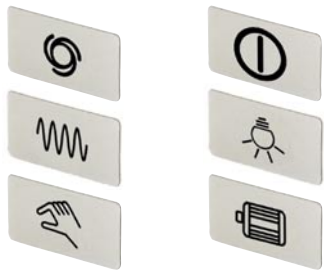

гр.	ЗАЩИТНАЯ ПЛЕНКА	КОД
2	13x27	● <b>020PE</b>
2	18x27	● <b>020PE18</b>
2	27x27	● <b>020PE27</b>

гр.	ПРОЗРАЧНАЯ ЭТИКЕТКА	РУЛОН	КОД
300	Ø 22	1500 шт.	<b>020REL</b>

- (1) Согласно VDE 0113
- (2) В упаковке 10 штук
- (3) Механическая гравировка
- (4) По вопросу индивидуального заказа обращаться в сеть продаж
- Упаковка содержит 10 шт.

## УКАЗАТЕЛЬНЫЕ ТАБЛИЧКИ С СИМВОЛАМИ

ТАБЛИЧКИ С ТЕКСТОМ

ТАБЛИЧКИ С СИМВОЛАМИ

САМОКЛЕЮЩАЯСЯ ТАБЛИЧКА 13 x 27<sup>(1)</sup> ●

0,2

КОД	НАДПИСЬ	КОД	НАДПИСЬ	КОД	НАДПИСЬ
02001T	MARCIA	02023T	STOP	02092T	ON 0 OFF
02002T	ARRESTO	02024T	ARRESTO-MARCIA	02093T	MAN 0 AUTO
02003T	AVANTI	02025T	INSER. DISINSER.	02094T	DANGER
02004T	INDIETRO	02026T	START	02095T	ONDER SPANNING
02005T	SALITA	02027T	ABBASSA	02096T	SOUS TENSION
02006T	DISCESA	02028T	ALZA	02097T	HAND 0 AUTO
02007T	DESTRA	02029T	ALT	02098T	ARRET
02008T	SINISTRA	02030T	APRE CHIUDE	02099T	MARCHE
02009T	APRE	02031T	AUT. SEMIAUT.	020100T	MARCHA
02010T	CHIUDE	02032T	AUT 0 MA	020101T	ARRANQUE
02011T	LENTO	02033T	0 1	020102T	SUBIR
02012T	VELOCE	02034T	TENSIONE IN LINEA	020103T	BAJAR
02013T	AVVIAMENTO	02035T	BLOCCO	020104T	PARADA
02014T	ARRESTO CICLO	02036T	ARRET D'URGENCE	020105T	NIVEL BAJO
02016T	CICLO AUTOMATICO	02037T	PARO EMERGENCIA	020106T	TERM. DISP.
02017T	RIRPRISTINO CICLO	02039T	NOT AUS	020107T	NO STOP
02018T	INSERITO	02040T	0 1 2	020108T	MANUAL - AUTO
02019T	CORRENTE INSERITA	02041T	1 0 2	020109T	PARADA - AUTO
02020T	DISINSERITO	02055T	RESET	020110T	PARADA - MARCHA
02021T	EMERGENZA	02056T	TEST		
02022T	LAVORO	02091T	NOOD UIT		