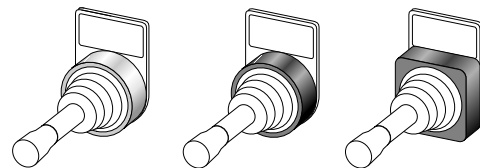

ДЖОЙСТИК-МАНИПУЛЯТОРЫ

ИСПОЛНЕНИЕ ЗАЩИТНОГО ОБОДКА
 МЕТАЛЛИЧЕСКИЙ ПЛАСТМАССОВЫЙ ПЛАСТМАССОВЫЙ

020

2 ПОЛОЖ.

ПОЛОЖ.		56	44	45
1-2 УСТОЙЧИВОЕ		020MTA2PW	020MTA2PK	020MQT2PK
1-2 НЕУСТОЙЧИВОЕ		020MTA2TW	020MTA2TK	020MQT2TK

УКОРОЧЕННЫЙ ТОЛКАТЕЛЬ

ПОЛОЖ.		40		
1-2 УСТОЙЧИВОЕ		020MTAR2PW	020MTAR2PK	020MQTR2PK
1-2 НЕУСТОЙЧИВОЕ		020MTAR2TW	020MTAR2TK	020MQTR2TK

4 ПОЛОЖ.

ПОЛОЖ.		56	44	45
1-2-3-4 УСТОЙЧИВОЕ		020MTA4PW	020MTA4PK	020MQT4PK
1-2-3-4 НЕУСТОЙЧИВОЕ		020MTA4TW	020MTA4TK	020MQT4TK