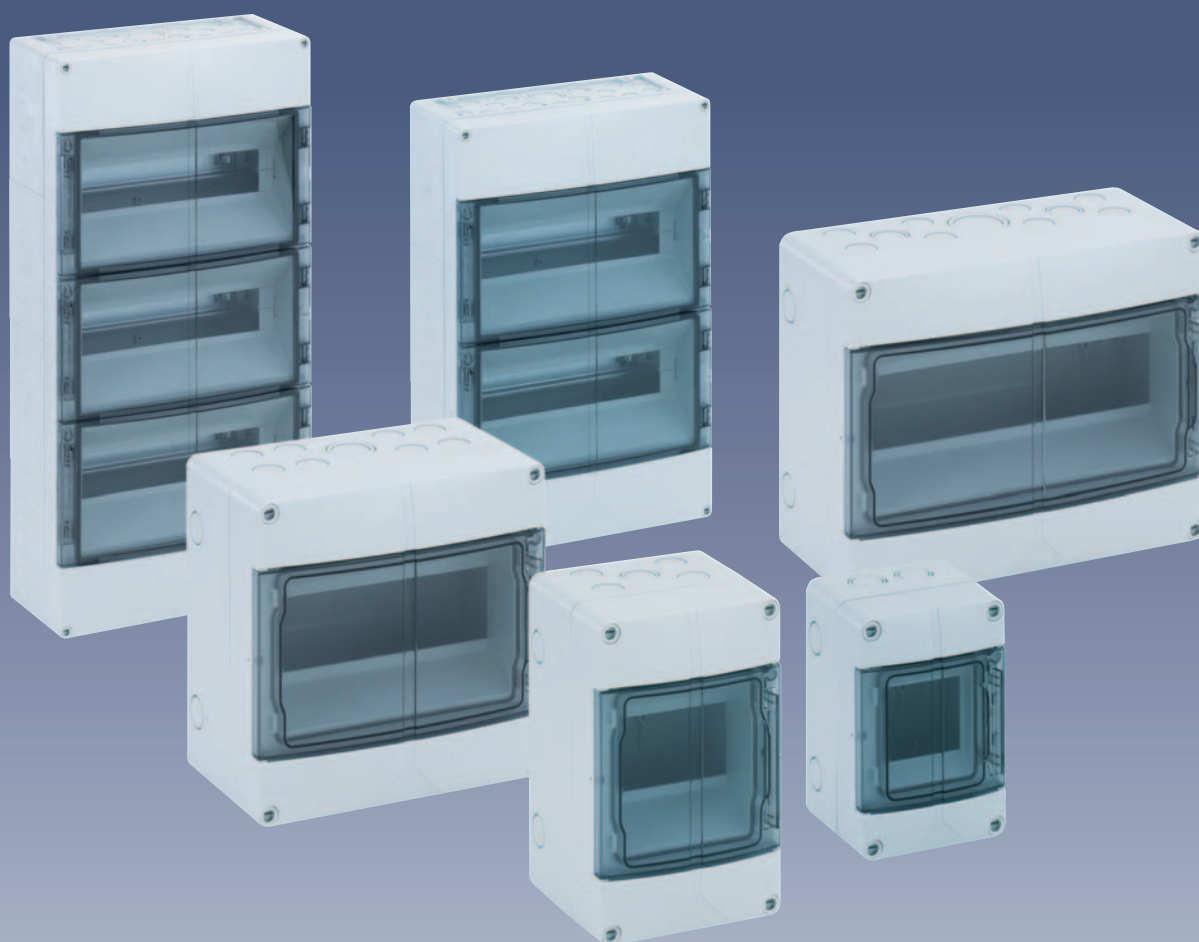

АКе - малые распределительные щиты IP 55 - 400/690 В

- Возможность установки от 3 до 36 модулей
- Дополнительные РЕ/Н клеммы

- Многочисленные варианты комбинирования компонентов серии АК

- Прозрачные одинарные дверцы с возможностью пломбирования или запираения отдельных рядов

- Дополнительно ступенчатые ниппельные вводы

АКе - малые распределительные щиты

АКе 03

100 x 150 x 96 мм

IP 55

Вводы торцевые
верхний:
3 x M20
нижний:
2 x M20/M25,
боковой:
2 x M 20,
тыльный:
1 x M20

Наименование

Артикул

Упаковка

Малый распределительный щит, $U_i = 400$ В, 3 модуля, с наклейками, закрывающими планками и герметичными сальниками. Материал: полистирол

АКе 03

РЕ/Н-клемма 2x4- полюсная, 6/16 мм²

735 503 01

АКе 03-L

без РЕ/Н клеммы

735 603 01

АКе 05

125 x 200 x 122 мм

IP 55

Вводы торцевые
верхний и
нижний:
4 x M20,
1 x M 20/M25,
боковой:
2 x M20,
тыльный:
1 x M20

Малый распределительный щит, 5 модулей, $U_i = 400$ В, с наклейками, закрывающими планками и герметичными сальниками. Материал: полистирол